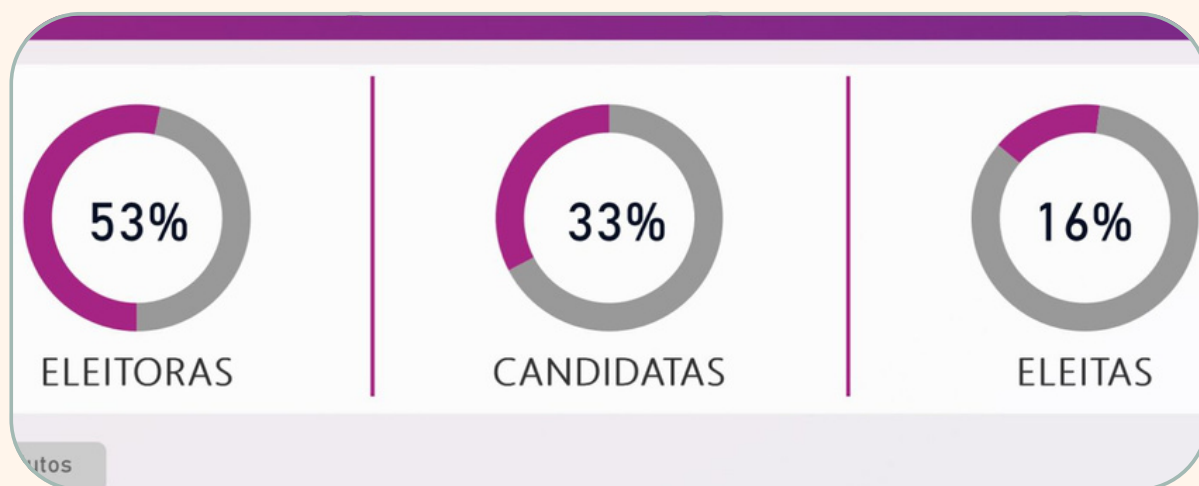

22% das vagas são ocupadas por mulheres.

- **Deputadas Federais** no Brasil

513 cadeiras; 91 mulheres eleitas (2022).

17% das vagas são ocupadas por mulheres.

- **Prefeitas** em Alagoas

102 cadeiras; 22 ocupadas por mulheres (2020).

21% das vagas são ocupadas por mulheres.

- **Vereadoras** em Alagoas

1.086 cadeiras; 173 mulheres eleitas (2020).

15,93% das vagas são ocupadas por mulheres.

Fonte: TSE

Eleitorado

Estatísticas

Eleitorado Feminino: 1.182.758

53,29% do eleitorado Alagoano são mulheres.

ELEITAS

● Feminino ● Masculino

REELEITAS

● Feminino ● Masculino

CANDIDATAS

● Feminino ● Masculino