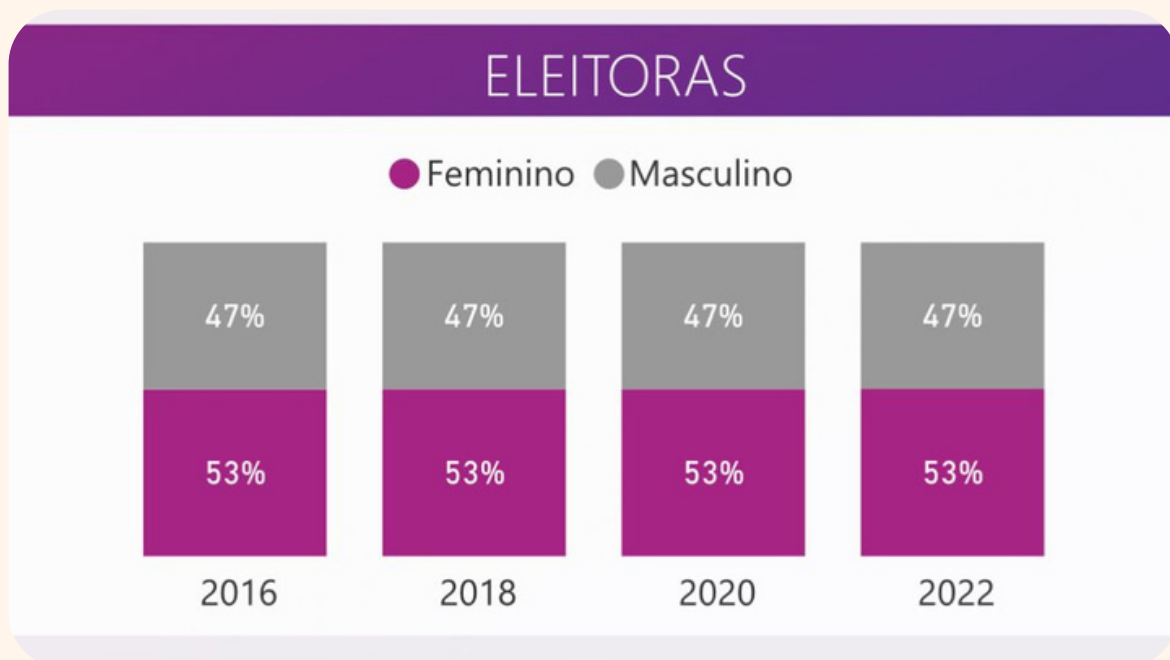

22% das vagas são ocupadas por mulheres.

- **Deputadas Federais** no Brasil

513 cadeiras; 91 mulheres eleitas (2022).

17% das vagas são ocupadas por mulheres.

- **Prefeitas** em Alagoas

102 cadeiras; 22 ocupadas por mulheres (2020).

21% das vagas são ocupadas por mulheres.

- **Vereadoras** em Alagoas

1.086 cadeiras; 173 mulheres eleitas (2020).

15,93% das vagas são ocupadas por mulheres.

Fonte: TSE

Eleitorado

Estatísticas

Eleitorado Feminino: 1.182.758

53,29% do eleitorado Alagoano são mulheres.

ELEITAS

● Feminino ● Masculino

REELEITAS

● Feminino ● Masculino

CANDIDATAS

● Feminino ● Masculino