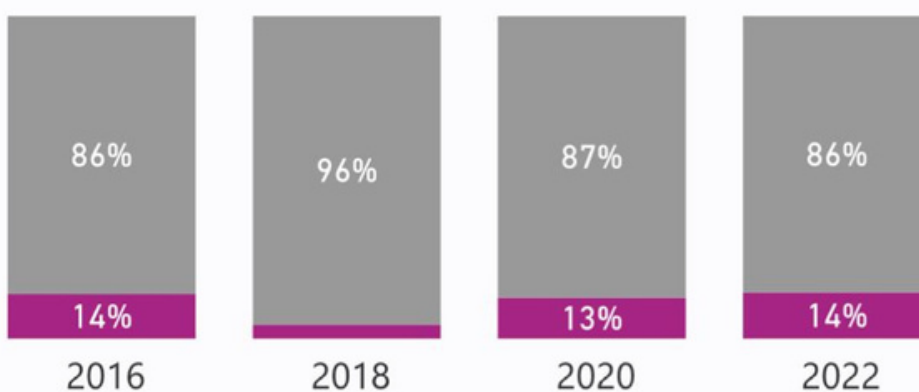

21% das vagas são ocupadas por mulheres.

- **Vereadoras** em Alagoas

1.086 cadeiras; 173 mulheres eleitas (2020).

15,93% das vagas são ocupadas por mulheres.

Fonte: TSE

Eleitorado

Estatísticas

Eleitorado Feminino: 1.182.758

53,29% do eleitorado Alagoano são mulheres.

ELEITAS

● Feminino ● Masculino

REELEITAS

● Feminino ● Masculino

CANDIDATAS

● Feminino ● Masculino