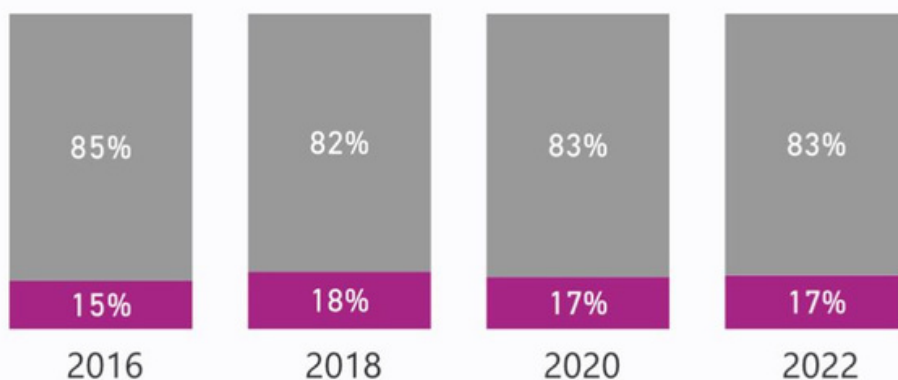

ELEITAS

● Feminino ● Masculino